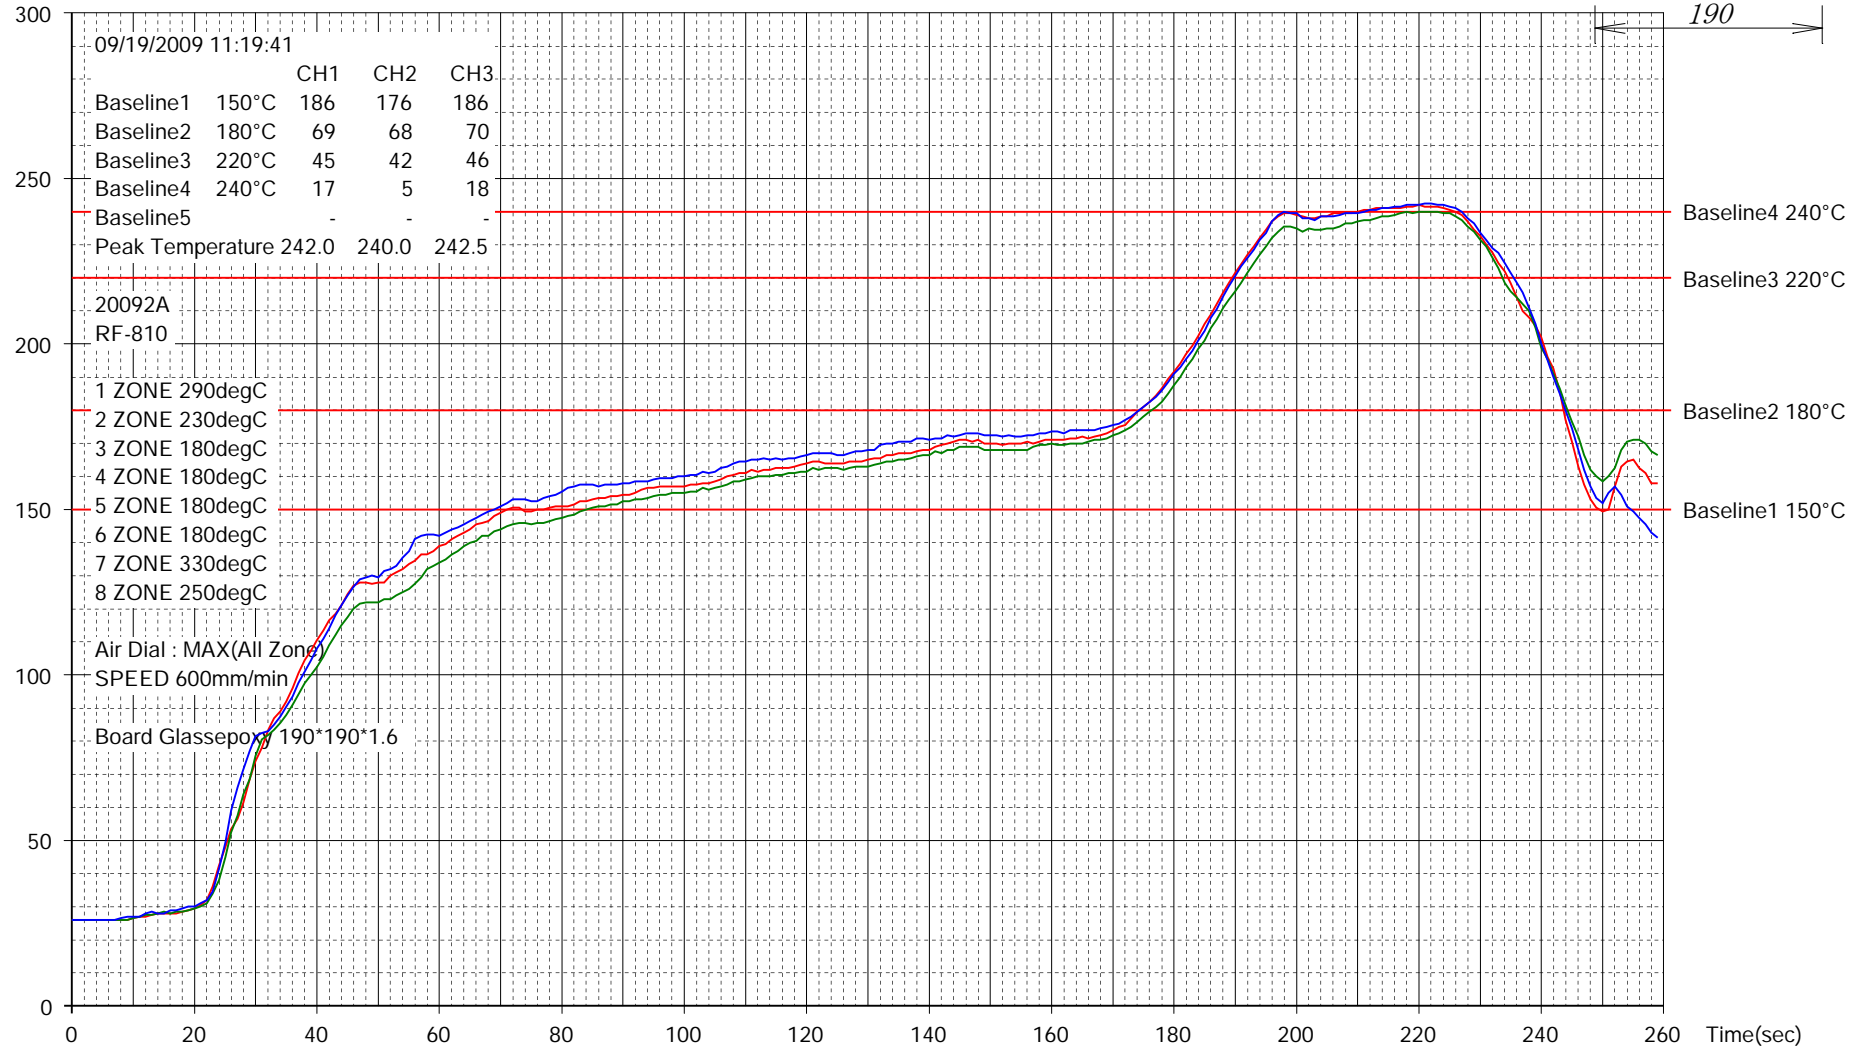

Temperature Profile

C:\My Documents\ProfileData\Profile-1 20092A.tpd

Temperature(°C) — CH1 — CH2 — CH3

Temperature Profile

C:\My Documents\ProfileData\Profile-2 20092A.tpd

Temperature(°C) — CH1 — CH2 — CH3

Temperature Profile

C:\My Documents\ProfileData\Profile-3 20092A.tpd

Temperature(°C) — CH1 — CH2 — CH3