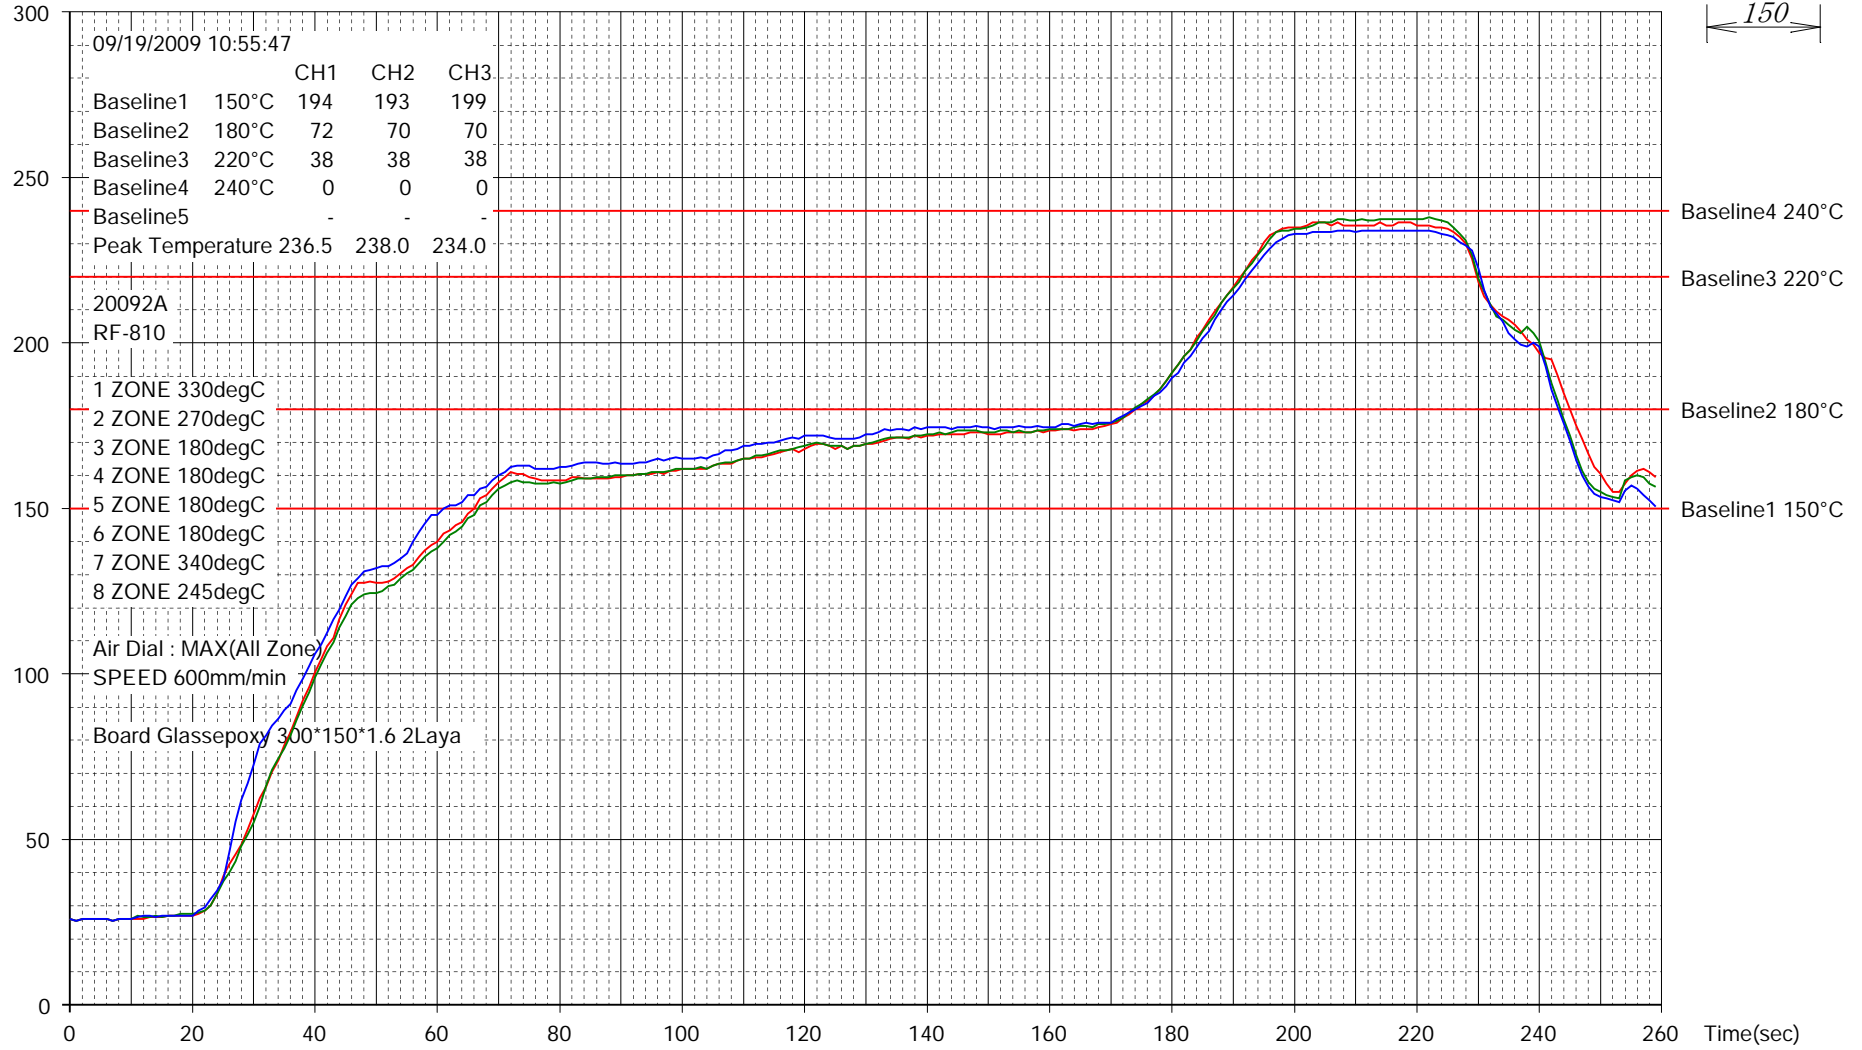

Temperature Profile

C:\My Documents\ProfileData\Profile-1 20092A.tpd

Temperature(°C) — CH1 — CH2 — CH3

Temperature Profile

C:\My Documents\ProfileData\Profile-2 20092A.tpd

Temperature(°C) — CH1 — CH2 — CH3

Temperature Profile

C:\My Documents\ProfileData\Profile-3 20092A.tpd

Temperature(°C) — CH1 — CH2 — CH3